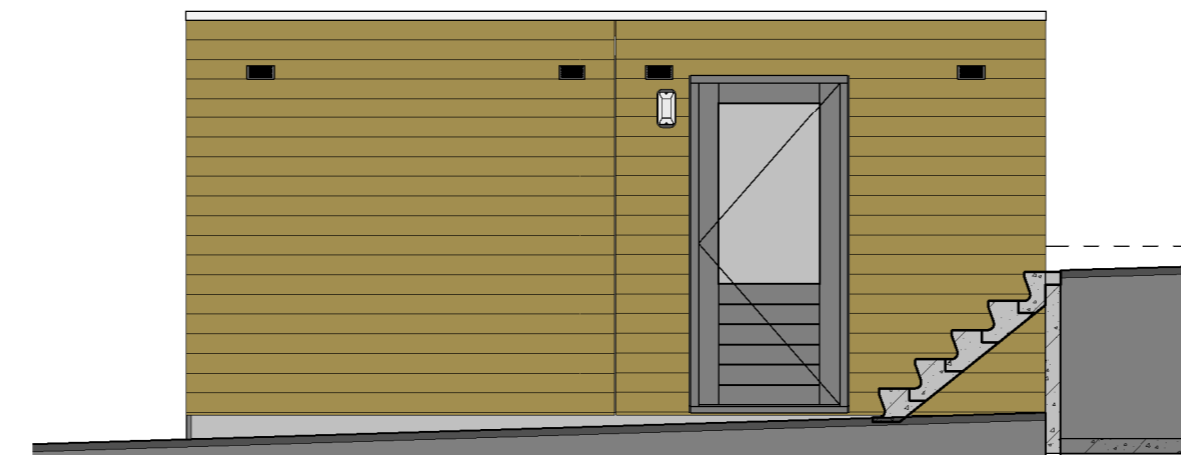

kopgevel - voor
Schaal: 1 : 50

langsgevel - rechts
Schaal: 1 : 50

kopgevel - achter
Schaal: 1 : 50

langsgevel - links
Schaal: 1 : 50

perspectief

plattegrond
Schaal: 1 : 50

RENVOOI ELEKTRISCHE INSTALLATIE

Symbolen die in het renvooi voorkomen maar niet in de plattegronden worden **niet** geleverd.
Elektrische installaties zijn indicatief.

- ◀ Entree berging
- ⊗ Enkelpolige schakelaar (op energiezuil)
- ⊗ Wandlicht aansluitpunt binnen (op energiezuil)
- ⊗ Wandcontactdoos enkel geaard (op energiezuil)
- Wandlicht met armatuur buiten

ALGEMEEN