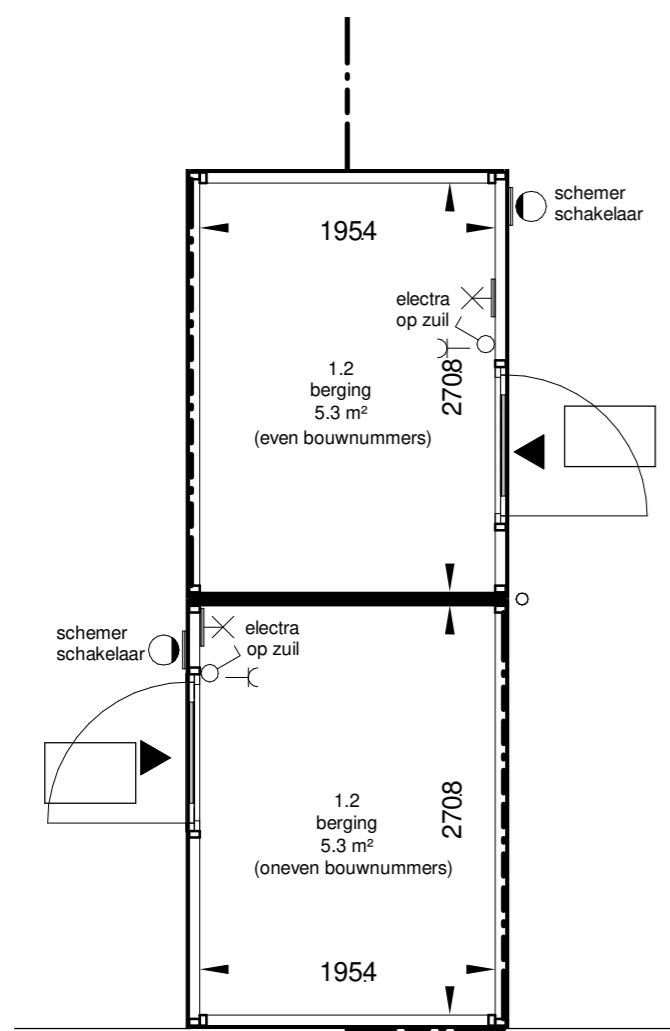

kopgevel - voor
Schaal: 1 : 50

langsgevel - rechts
Schaal: 1 : 50

kopgevel - achter
Schaal: 1 : 50

langsgevel - links
Schaal: 1 : 50

perspectief

plattegrond
Schaal: 1 : 50

RENVOOI ELEKTRISCHE INSTALLATIE

Symbolen die in het renvooi voorkomen maar niet in de plattegronden worden **niet** geleverd.
Elektrische installaties zijn indicatief.

- ◀ Entree berging
- ⊗ Enkelpolige schakelaar (op energiezuil)
- ⊗ Wandlicht aansluitpunt binnen (op energiezuil)
- ⊗ Wandcontactdoos enkel geaard (op energiezuil)
- Wandlicht met armatuur buiten

ALGEMEEN

Maatvoering:
- Alle maten in centimeters tenzij anders aangegeven
- Maatvoering in plattegronden is bepaald op een vloerpeilhoogte van 150 cm
- Alle maten zijn circa maten

bergingen bnr : 1 t/m 10

datum 21-11-2019
schaal 1:50