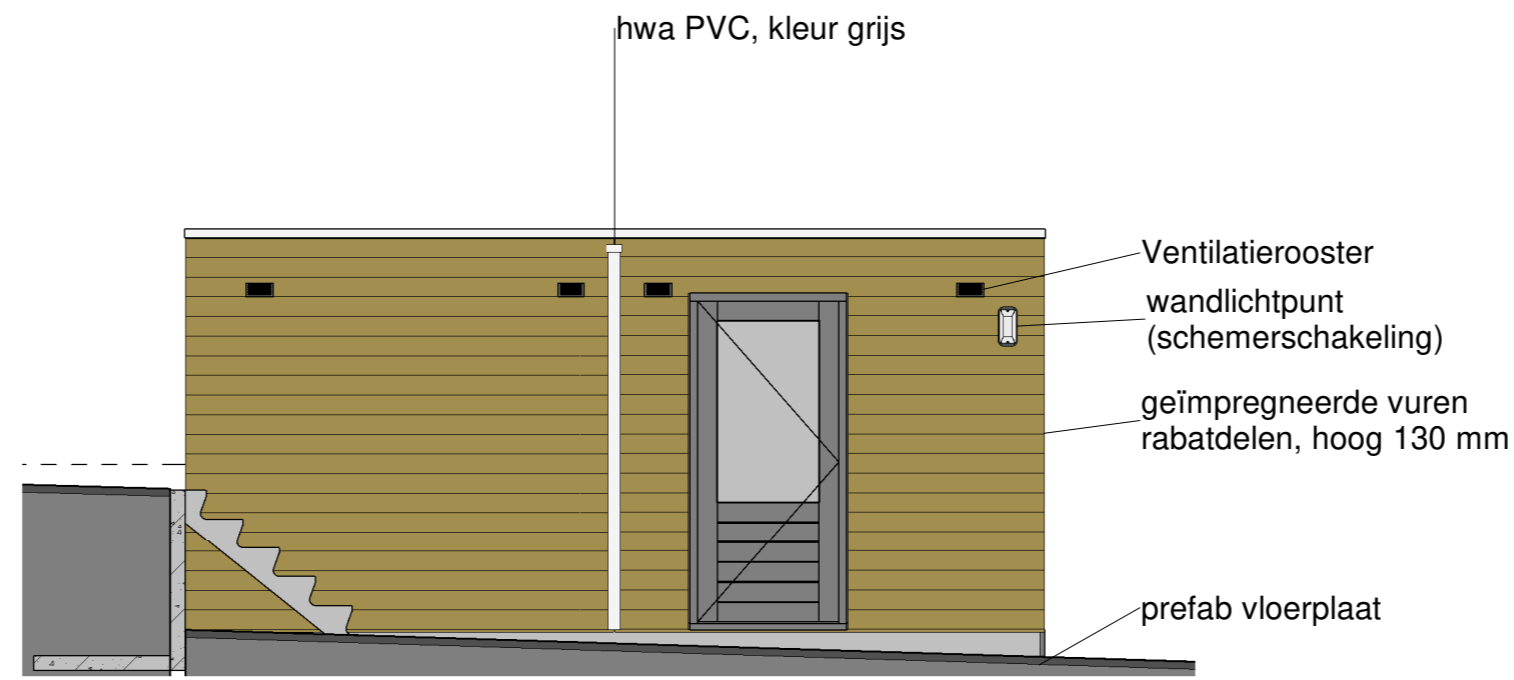

kopgevel - voor
Schaal: 1 : 50

langsgevel - rechts
Schaal: 1 : 50

kopgevel - achter
Schaal: 1 : 50

langsgevel - links
Schaal: 1 : 50

perspectief

plattegrond
Schaal: 1 : 50

RENVOOI ELEKTRISCHE INSTALLATIE

Symbolen die in het renvooi voorkomen maar niet in de plattegronden worden **niet** geleverd.
Elektrische installaties zijn indicatief.

- ◀ Entree berging
- ⊗ Enkelpolige schakelaar (op energiezuil)
- ⊗ Wandlicht aansluitpunt binnen (op energiezuil)
- ⊗ Wandcontactdoos enkel geaard (op energiezuil)
- Wandlicht met armatuur buiten

ALGEMEEN