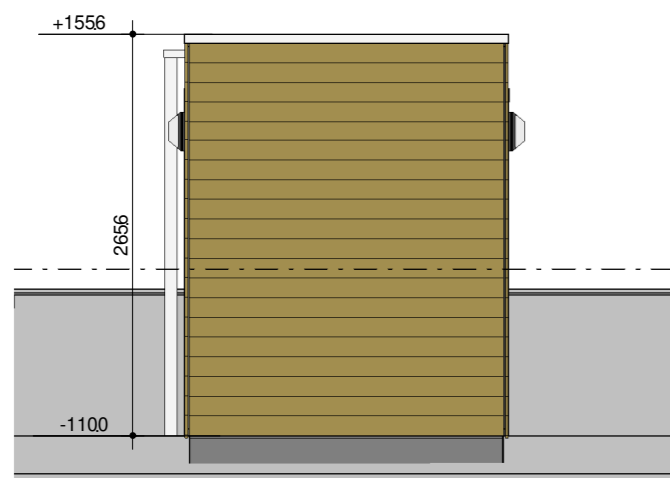

kopgevel - voor
Schaal: 1 : 50

langsgevel - rechts
Schaal: 1 : 50

kopgevel - achter
Schaal: 1 : 50

langsgevel - links
Schaal: 1 : 50

perspectief

plattegrond
Schaal: 1 : 50

RENVOOI ELEKTRISCHE INSTALLATIE

Symbolen die in het renvooi voorkomen maar niet in de plattegronden worden **niet** geleverd.
Elektrische installaties zijn indicatief.

- ◀ Entree berging
- ⊗ Enkelpolige schakelaar (op energiezuil)
- ⊗ Wandlicht aansluitpunt binnen (op energiezuil)
- ⊗ Wandcontactdoos enkel geaard (op energiezuil)
- Wandlicht met armatuur buiten

ALGEMEEN

Maatvoering:
- Alle maten in centimeters tenzij anders aangegeven
- Maatvoering in plattegronden is bepaald op een vloerpeilhoogte van 150 cm
- Alle maten zijn circa maten

bergingen bnr : 1 t/m 10

datum 21-11-2019
schaal 1:50