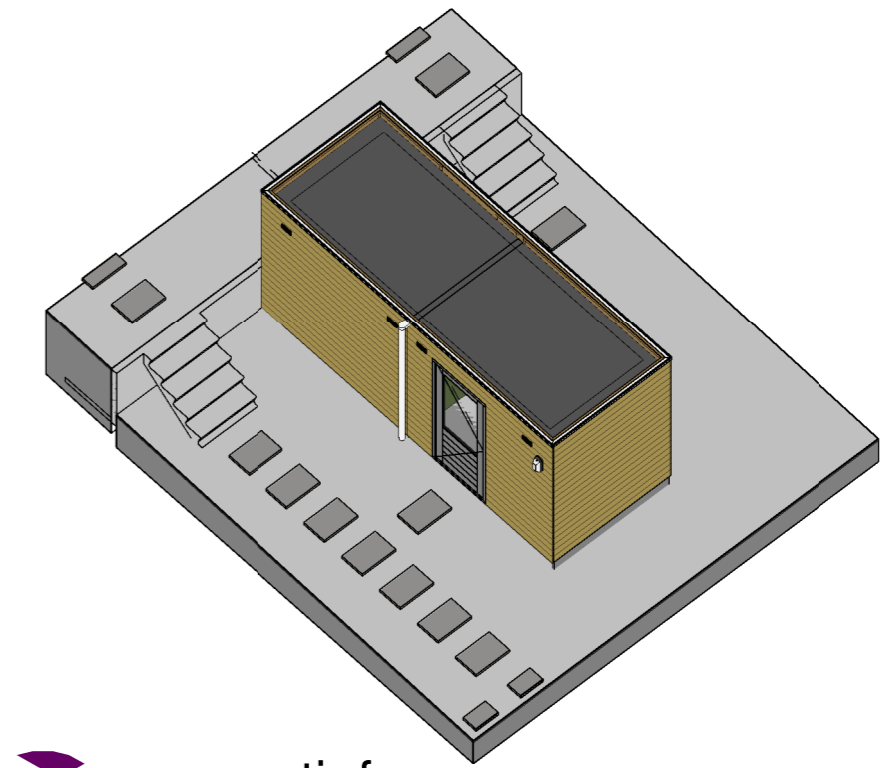

kopgevel - voor
Schaal: 1 : 50

langsgevel - rechts
Schaal: 1 : 50

kopgevel - achter
Schaal: 1 : 50

langsgevel - links
Schaal: 1 : 50

perspectief

plattegrond
Schaal: 1 : 50

RENVOOI ELEKTRISCHE INSTALLATIE

Symbolen die in het renvooi voorkomen maar niet in de plattegronden worden **niet** geleverd.
Elektrische installaties zijn indicatief.

- ◀ Entree berging
- ⊗ Enkelpolige schakelaar (op energiezuil)
- ⊗ Wandlicht aansluitpunt binnen (op energiezuil)
- ⊗ Wandcontactdoos enkel geaard (op energiezuil)
- Wandlicht met armatuur buiten

ALGEMEEN

Verkooptekening Dubbele buitenberging

"De Watergaard" Zevenbergschen Hoek VK.010